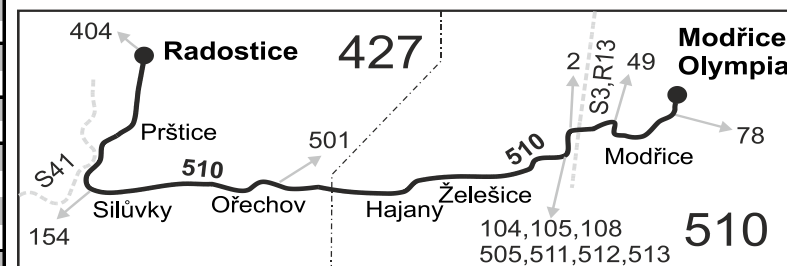

Úsek	Zóna	Zastávka	120		122		102		104		106		108		110		112		114		116		118	
			Ⓢ†11	Ⓢ†11	Ⓢ†	Ⓢ†	Ⓢ†	Ⓢ†	Ⓢ†	Ⓢ†	Ⓢ†	Ⓢ†	Ⓢ†	Ⓢ†	Ⓢ†	Ⓢ†	Ⓢ†	Ⓢ†	Ⓢ†	Ⓢ†	Ⓢ†	Ⓢ†	Ⓢ†	Ⓢ†
	427	Radostice, sokolovna			4:30	7:00									13:00							19:00		
	427	Prštice, u zámku			4:33	7:03									13:03							19:03		
	427	Prštice, rozc.Hlína			4:34	7:04									13:04							19:04		
	427	Silůvky			4:36	7:06									13:06							19:06		
	427	Ořechov, kravín (z)			4:39	7:09									13:09							19:09		
	427	Ořechov, Jeřábekova			4:41	7:11	9:11	11:11	13:11	15:11	17:11	19:11	21:12											
	427	Ořechov, ObÚ			4:43	7:13	9:13	11:13	13:13	15:13	17:13	19:13	21:14											
	427	Ořechov, zdrav.stř.			4:45	7:15	9:15	11:15	13:15	15:15	17:15	19:15	21:15											
	427	Ořechov, tábor (z)			4:46	7:16	9:16	11:16	13:16	15:16	17:16	19:16	21:16											
	510	Hajany	0:18	1:18	4:48	7:18	9:18	11:18	13:18	15:18	17:18	19:18	21:18											
	510	Želešice, u dálnice (z)	0:20	1:20	4:50	7:20	9:20	11:20	13:20	15:20	17:20	19:20	21:20											
	510	Želešice, u Sulzrů	0:22	1:22	4:52	7:22	9:22	11:22	13:22	15:22	17:22	19:22	21:22											
	510	Želešice, host.	0:23	1:23	4:53	7:23	9:23	11:23	13:23	15:23	17:23	19:23	21:23											
	510	Želešice, na kopci	0:24	1:24	4:54	7:24	9:24	11:24	13:24	15:24	17:24	19:24	21:24											
	510	Modřice, smyčka	0:28	1:28	4:58	7:28	9:28	11:28	13:28	15:28	17:28	19:28	21:28											
		⇒ 2 Brno, Hlavní nádraží			5:06	7:36	9:30	11:30	13:30	15:30	17:30	19:30	21:36											
		⇒ N94 Brno, Hlavní nádraží	0:30	1:30																				
	510	Modřice, Brněnská (z)			4:59	7:29	9:29	11:29	13:29	15:29	17:29	19:29	21:29											
	510	Modřice, žel.st.			5:01	7:32	9:32	11:32	13:32	15:32	17:32	19:32	21:32											
		⇒ S3 Židlochovice			7:43	9:43	11:43	13:43	15:43	17:44	19:46	21:46												
		⇒ S3 Brno (-Křížanov)			5:09	7:41	9:41	11:41	13:41	15:41	17:41	19:41	21:41											
	510	Modřice, Husova (z)			5:02	7:33	9:33	11:33	13:33	15:33	17:33	19:33	21:33											
	510	Modřice, Masarykova			5:03	7:34	9:34	11:34	13:34	15:34	17:34	19:34	21:34											
		⇒ 49 Brno, Úzká			7:43	9:42	11:42	13:42	15:42	17:42	19:42	21:43												
		⇒ N94 Brno, Hlavní nádraží			5:03																			
	510	Modřice, nám.			5:04	7:35	9:35	11:35	13:35	15:35	17:35	19:35	21:35											
	510	Modřice, Za mlýnem (z)			5:05	7:36	9:36	11:36	13:36	15:36	17:36	19:36	21:36											
	510	Modřice, drůbežářské závody (z)			5:06	7:37	9:37	11:37	13:37	15:37	17:37	19:37	21:37											
	510	Modřice, Olympia			5:09	7:40	9:40	11:40	13:40	15:40	17:40	19:40	21:40											
		⇒ 78 Brno, Židenice			5:10	7:40	9:46	11:46	13:46	15:46	17:46	19:46												

Vysvětlivky:

- ⇒ spoje navazující na linku 510
- (z) zastávka celodenně na znamení
- ♿ spoj s bezbariérově přístupným vozidlem
- Ⓢ jede v sobotu
- † jede v neděli a ve státem uznávané svátky

- **10** nejede 24.12. a 31.12.
- **11** nejede 25.12. a 1.1.
- **12** nejede 24.12., 25.12. a 31.12.
- **16** nejede 24.12.