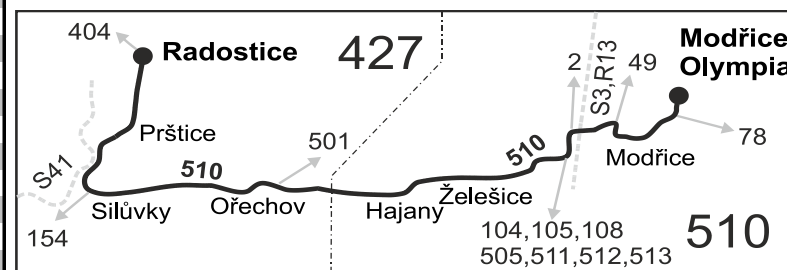

Úsek	Zóna	Zastávka	121	123	103	105	107	109	111	113	115	117	119
			Ⓞ†11	Ⓞ†11	Ⓞ†	Ⓞ†	Ⓞ†	Ⓞ†	Ⓞ†	Ⓞ†	Ⓞ†16	Ⓞ†10	Ⓞ†10
			♿	♿	♿	♿	♿	♿	♿	♿	♿	♿	♿
510 Modřice, Olympia					6:17	8:17	10:17	12:17	14:17	16:17	18:17	20:17	22:47
510 Modřice, Olympia jih (z)					6:19	8:19	10:19	12:19	14:19	16:19	18:19	20:19	22:49
510 Modřice, drůbežářské závody (z)					6:20	8:20	10:20	12:20	14:20	16:20	18:20	20:20	22:50
510 Modřice, nám.					6:23	8:23	10:23	12:23	14:23	16:23	18:23	20:23	22:53
510 Modřice, Masarykova					6:24	8:24	10:24	12:24	14:24	16:24	18:24	20:24	22:54
510 Modřice, Husova (z)					6:25	8:25	10:25	12:25	14:25	16:25	18:25	20:25	22:55
510 Modřice, žel.st.					6:26	8:26	10:26	12:26	14:26	16:26	18:26	20:26	22:56
⇒ S3 Židlochovice/Hustopeče					6:47	8:47	10:47	12:47	14:47	16:47	18:47	20:47	
⇒ S3 Brno (-Křižanov)					6:41	8:41	10:41	12:41	14:41	16:41	18:41	20:41	
⇒ 512 Dolní Kounice (-Kupařovice)					6:30	8:30	10:30	12:30	14:30	16:30	18:30	20:30	
510 Modřice, smyčka			0:31	1:31	6:31	8:31	10:31	12:31	14:31	16:31	18:31	20:31	23:00
510 Modřice, Tyršova (o)			0:32	1:32	6:32	8:32	10:32	12:32	14:32	16:32	18:32	20:32	23:01
510 Želešice, na kopci			0:35	1:35	6:35	8:35	10:35	12:35	14:35	16:35	18:35	20:35	23:04
510 Želešice, host.			0:36	1:36	6:36	8:36	10:36	12:36	14:36	16:36	18:36	20:36	23:05
510 Želešice, u Sulzrů			0:36	1:36	6:37	8:37	10:37	12:37	14:37	16:37	18:37	20:37	23:05
510 Želešice, u dálnice (z)			0:37	1:37	6:38	8:38	10:38	12:38	14:38	16:38	18:38	20:38	23:06
510 Hajany			0:39	1:39	6:40	8:40	10:40	12:40	14:40	16:40	18:40	20:40	23:08
427 Ořechov, tábor (z)					6:42	8:42	10:42	12:42	14:42	16:42	18:42	20:42	23:10
427 Ořechov, zdrav.stř.					6:43	8:43	10:43	12:43	14:43	16:43	18:43	20:43	23:11
427 Ořechov, ObÚ					6:44	8:44	10:44	12:44	14:44	16:44	18:44	20:44	23:12
427 Ořechov, Jeřábkova					6:46	8:46	10:46	12:46	14:46	16:46	18:46	20:46	23:14
427 Ořechov, kravín (z)					6:47			12:47			18:47		23:15
427 Silůvky					6:50			12:50			18:50		23:18
427 Prštice, rozc.Hlína					6:52			12:52			18:52		23:20
427 Prštice, u zámku					6:53			12:53			18:53		23:21
427 Radostice, sokolovna					6:57			12:57			18:57		23:25

Vysvětlivky:

- ⇒ spoje navazující na linku 510
- (z) zastávka celodenně na znamení
- (o) zastávka od 20 do 5 hodin na znamení
- ♿ spoj s bezbariérově přístupným vozidlem
- Ⓞ jede v sobotu
- † jede v neděli a ve státem uznávané svátky
- 10 nejede 24.12. a 31.12.
- 11 nejede 25.12. a 1.1.
- 16 nejede 24.12.