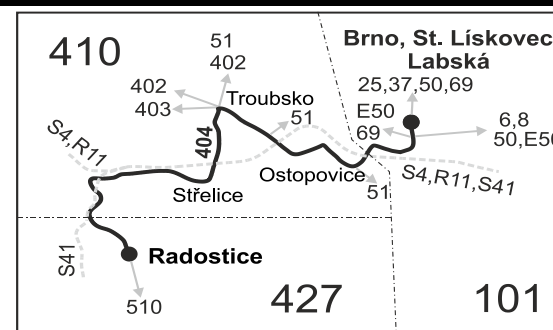

404

Brno - Ostopovice - Troubsko - Střelice - Radostice

Integrovaný dopravní systém Jihomoravského kraje

Informace a podněty: 5 4317 4317, www.idsjmk.cz

Platí od 10.12.2023

Linka 729404: Přepravu zajišťuje: BDS-BUS, s.r.o., Vlkovská 334,595 01 Velká Bíteš

Vysvětlivky:

- ⇒ spoje navazující na linku 404
 - (z) zastávka celodenně na znamení
 - (x) zastávka v prac.dnech od 19 do 6 hodin, v sobotu a neděli celodenně na znamení
 - ♣ spoj s bezbariérově přístupným vozidlem
 - ⚡ jede v pracovních dnech
 - Ⓢ jede v sobotu
 - † jede v neděli a ve státem uznávané svátky
 - 16 nejede 24.12.
 - 50 nejede od 27.12. do 2.1., od 2.2. do 9.2., 28.3., od 1.7. do 30.8., 29.10. a 30.10.
 - 56 nejede od 27.12. do 2.1. a od 1.7. do 30.8.
 - ♣ odjezd ze zastávky u školky (autobus přijíždí od Veselky)
 - P ze zastávky Radostice, sokolovna pokračuje jako linka 510 do Modřic
- Vzhledem ke stavebnímu stavu zastávek nelze garantovat bezbariérový nástup do a výstup z vozidla na všech zastávkách.