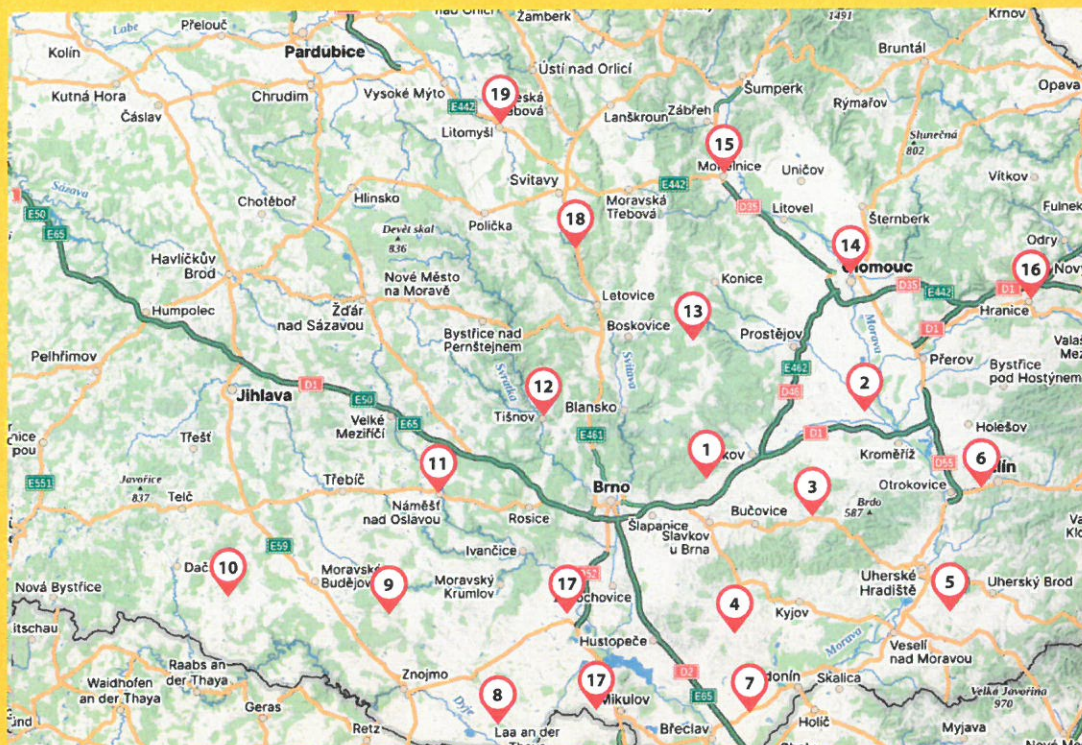

EXPEDIČNÍ BODY ROZVOZU

- | | | |
|----------------------|---------------------------|--------------------------|
| 1. Habrovany 683 01 | 8. Dyjákovice 671 26 | 15. Mohelnice 789 85 |
| 2. Kojetín 752 01 | 9. Jevišovice 671 53 | 16. Hranice 753 01 |
| 3. Brankovice 683 33 | 10. Jemnice 675 31 | 17. Pohořelice 691 23 |
| 4. Terezín 696 14 | 11. Náměšť n/ Osl. 675 71 | 18. Březová n/Sv. 569 02 |
| 5. Hluk 687 25 | 12. Tišnov 666 48 | 19. Litomyšl 570 01 |
| 6. Zlín 760 01 | 13. Protivanov 798 48 | |
| 7. Hrušky 691 56 | 14. Olomouc 779 00 | |

CENA DOPRAVY

V OKRUHU DO 20 KM OD EXPEDIČNÍHO BODU:

- | | |
|------------------|---|
| 20 PRMS | 500 Kč |
| 10–19 PRMS | 900 Kč |
| 5–9 PRMS | 40 Kč/km oběma směry,
minimálně 900 Kč |