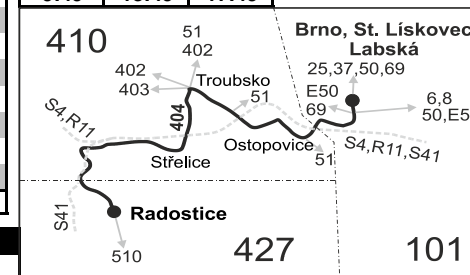

119	127	135
Ⓞ†17	Ⓞ†17	Ⓞ†16
b	b	b
9:26	13:26	17:26
9:27	13:27	17:27
9:30	13:30	17:30
9:32	13:32	17:32
9:33	13:33	17:33
9:34	13:34	17:34
9:35	13:35	17:35
9:36	13:36	17:36
9:37	13:37	17:37
9:38	13:38	17:38
9:39	13:39	17:39
9:40	13:40	17:40
9:42	13:42	17:42
9:43	13:43	17:43
9:44	13:44	17:44
9:46	13:46	17:46
9:47	13:47	17:47
9:49	13:49	17:49

Vysvětlivky:

- ⇒ spoje navazující na linku 404
- (z) zastávka celodenně na znamení
- b spoj s bezbariérově přístupným vozidlem
- ⌘ jede v pracovních dnech
- Ⓞ jede v sobotu
- † jede v neděli a ve státem uznávané svátky

- 16 nejede 24.12., jede také 31.12.
- 17 jede také 31.12.
- 56 nejede od 23.12. do 31.12. a od 1.7. do 31.8.
- 57 jede od 23.12. do 30.12. a od 1.7. do 31.8.
- † odjezd ze zastávky u školky (autobus přijíždí od Veselky)
- P ze zastávky Radostice, sokolovna pokračuje jako linka 510 do Modřic

Šťastnou cestu s IDS JMK