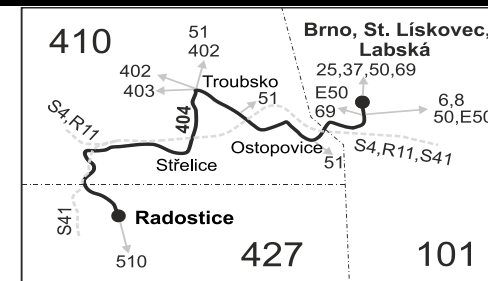

- 56 nejede od 23.12. do 31.12. a od 1.7. do 31.8.
- 57 jede od 23.12. do 30.12. a od 1.7. do 31.8.
- O ze zastávky Troubsko, ObÚ pokračuje jako linka 403 do Omic

Vzhledem ke stavebnímu stavu zastávek nelze garantovat bezbariérový nástup do a výstup z vozidla na všech zastávkách.