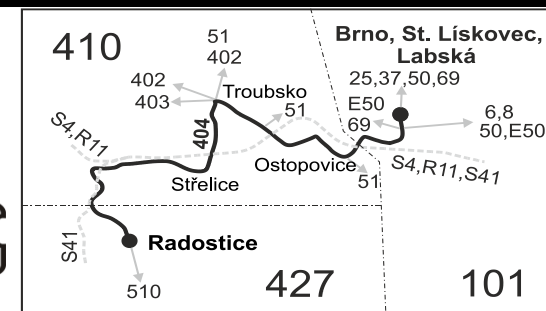

Vysvětlivky:

- ⇒ spoje navazující na linku 404
- (z) zastávka celodenně na znamení
- ♣ spoj s bezbariérově přístupným vozidlem
- ⚡ jede v pracovních dnech
- Ⓢ jede v sobotu
- ♠ jede v neděli a ve státem uznávané svátky
- 16 jede také 31.12., nejede 24.12.
- 17 jede také 31.12.
- 56 nejede od 23.12. do 31.12. a od 1.7. do 31.8.

Šťastnou cestu s IDS JMK

♠ odjezd ze zastávky u školky (autobus přijíždí od Veselky)

P ze zastávky Radostice, sokolovna pokračuje jako linka 510 do Modřic

Vzhledem ke stavebnímu stavu zastávek nelze garantovat bezbariérový nástup do a výstup z vozidla na všech zastávkách.