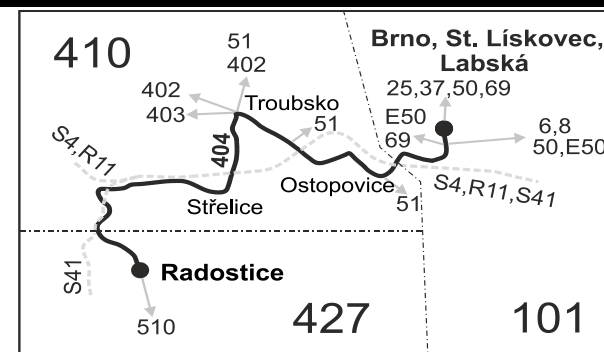

Vysvětlivky:

- ⇒ spoje navazující na linku 404
- (z) zastávka celodenně na znamení
- ⌋ spoj jede po jiné trase
- ♿ spoj s bezbariérově přístupným vozidlem
- ⚡ jede v pracovních dnech
- Ⓢ jede v sobotu
- † jede v neděli a ve státem uznávané svátky
- 16 jede také 31.12., nejede 24.12.
- 17 jede také 31.12.
- 50 nejede od 23.12. do 31.12., 4.2., od 7.3. do 11.3., 14.4., od 1.7. do 31.8., 26.10. a 27.10.
- 56 nejede od 23.12. do 31.12. a od 1.7. do 31.8.
- 57 jede od 23.12. do 30.12. a od 1.7. do 31.8.

Šťastnou cestu s IDS JMK

ze zastávky Troubsko, ObÚ pokračuje jako linka 403 do Omice
Vzhledem ke stavebnímu stavu zastávek nelze garantovat bezbariérový nástup do a výstup z vozidla na všech zastávkách.