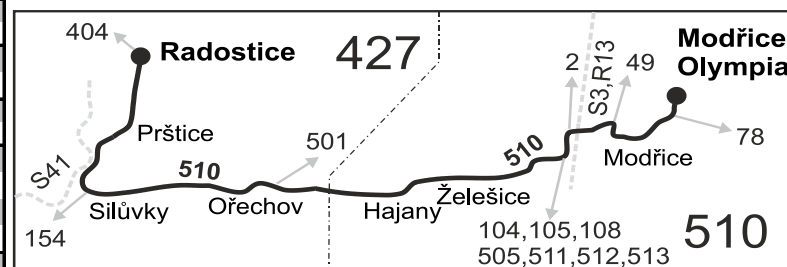

Úsek	Číslo spoje:	120 122 102 104 106 108 110 112 114 116 118											
		Ⓢ11	Ⓢ11	Ⓢ17	Ⓢ17	Ⓢ17	Ⓢ17	Ⓢ17	Ⓢ17	Ⓢ17	Ⓢ16	Ⓢ10	Ⓢ10
	Zóna	Zastávka											
	427 Radostice, sokolovna			4:30	7:00			13:00			19:00		
	427 Prštice, u zámku			4:33	7:03			13:03			19:03		
	427 Prštice, rozc.Hlína			4:34	7:04			13:04			19:04		
	427 Silůvky			4:36	7:06			13:06			19:06		
	427 Ořechov, kravín (z)			4:39	7:09			13:09			19:09		
	427 Ořechov, Jeřábkova	0:11	1:11	4:41	7:11	9:11	11:11	13:11	15:11	17:11	19:11	21:12	
	427 Ořechov, ObÚ	0:13	1:13	4:43	7:13	9:13	11:13	13:13	15:13	17:13	19:13	21:14	
	427 Ořechov, zdrav.stř.	0:15	1:15	4:45	7:15	9:15	11:15	13:15	15:15	17:15	19:15	21:15	
	427 Ořechov, tábor (z)	0:16	1:16	4:46	7:16	9:16	11:16	13:16	15:16	17:16	19:16	21:16	
	510 Hajany	0:18	1:18	4:48	7:18	9:18	11:18	13:18	15:18	17:18	19:18	21:18	
	510 Želešice, u dálnice (z)	0:20	1:20	4:50	7:20	9:20	11:20	13:20	15:20	17:20	19:20	21:20	
	510 Želešice, u Sulzrů	0:22	1:22	4:52	7:22	9:22	11:22	13:22	15:22	17:22	19:22	21:22	
	510 Želešice, host.	0:23	1:23	4:53	7:23	9:23	11:23	13:23	15:23	17:23	19:23	21:23	
	510 Želešice, na kopci	0:24	1:24	4:54	7:24	9:24	11:24	13:24	15:24	17:24	19:24	21:24	
	510 Modřice, smyčka	0:28	1:28	4:58	7:28	9:28	11:28	13:28	15:28	17:28	19:28	21:28	
	⇒ 2 Brno				7:29	9:29	11:29	13:29	15:29	17:29	19:29	21:29	
	⇒ N94 Brno	0:30	1:30										
	510 Modřice, Brněnská (z)			4:59	7:29	9:29	11:29	13:29	15:29	17:29	19:29	21:29	
	510 Modřice, žel.st.			5:01	7:32	9:32	11:32	13:32	15:32	17:32	19:32	21:32	
	⇒ S3 Židlochovice				7:43	9:42	11:43	13:43	15:43	17:44	19:47	21:47	
	⇒ S3 Brno (-Tišnov)				7:41	9:41	11:41	13:41	15:41	17:41	19:41	21:41	
	510 Modřice, Husova (z)			5:02	7:33	9:33	11:33	13:33	15:33	17:33	19:33	21:33	
	510 Modřice, Masarykova			5:03	7:34	9:34	11:34	13:34	15:34	17:34	19:34	21:34	
	⇒ 49 Brno				7:41	9:41	11:41	13:41	15:41	17:41	19:41	21:43	
	⇒ N94 Brno			5:03									
	510 Modřice, nám.			5:04	7:35	9:35	11:35	13:35	15:35	17:35	19:35	21:35	
	510 Modřice, Za mlýnem (z)			5:05	7:36	9:36	11:36	13:36	15:36	17:36	19:36	21:36	
	510 Modřice, drůbežářské závody (z)			5:06	7:37	9:37	11:37	13:37	15:37	17:37	19:37	21:37	
	510 Modřice, Olympia			5:09	7:40	9:40	11:40	13:40	15:40	17:40	19:40	21:40	
	⇒ 78 Brno			5:10	7:46	9:46	11:46	13:46	15:46	17:46	19:46		

Vysvětlivky:

- ⇒ spoje navazující na linku 510
- (z) zastávka celodenně na znamení
- ♿ spoj s bezbariérově přístupným vozidlem
- Ⓢ jede v sobotu
- † jede v neděli a ve státem uznávané svátky

10 nejede 24.12. a 31.12.

11 nejede 25.12. a 1.1., jede také 31.12.

12 nejede 24.12., 25.12. a 31.12.

16 jede také 31.12., nejede 24.12.

17 jede také 31.12.

Šťastnou cestu s IDS JMK