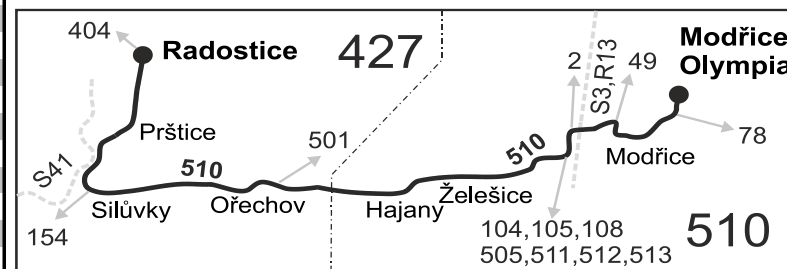

### SOBOTA + NEDELE

Úsek	Číslo spoje:	121	123	103	105	107	109	111	113	115	117	119
Zóna	Zastávka	Ⓢ+11	Ⓢ+11	Ⓢ+17	Ⓢ+17	Ⓢ+17	Ⓢ+17	Ⓢ+17	Ⓢ+17	Ⓢ+16	Ⓢ+10	Ⓢ+10
		♣	♣	♣	♣	♣	♣	♣	♣	♣	♣	♣
510	Modřice, Olympia			6:17	8:17	10:17	12:17	14:17	16:17	18:17	20:17	22:47
510	Modřice, Olympia jih (o)			6:19	8:19	10:19	12:19	14:19	16:19	18:19	20:19	22:49
510	Modřice, drůbežářské závody (z)			6:20	8:20	10:20	12:20	14:20	16:20	18:20	20:20	22:50
510	Modřice, nám.			6:23	8:23	10:23	12:23	14:23	16:23	18:23	20:23	22:53
510	Modřice, Masarykova			6:24	8:24	10:24	12:24	14:24	16:24	18:24	20:24	22:54
510	Modřice, Husova (z)			6:25	8:25	10:25	12:25	14:25	16:25	18:25	20:25	22:55
510	Modřice, žel.st.			6:26	8:26	10:26	12:26	14:26	16:26	18:26	20:26	22:56
	⇒ S3 Tišnov (-Zdár nad Sázavou)			6:41	8:41	10:41	12:41	14:41	16:41	18:41	20:41	
	⇒ 512 Malešovice			6:30	8:30	10:30	12:30	14:30	16:30	18:30	20:30	
510	Modřice, smyčka	0:31	1:31	6:31	8:31	10:31	12:31	14:31	16:31	18:31	20:31	23:01
510	Modřice, Tyršova (o)	0:32	1:32	6:32	8:32	10:32	12:32	14:32	16:32	18:32	20:32	23:02
510	Želešice, na kopci	0:35	1:35	6:35	8:35	10:35	12:35	14:35	16:35	18:35	20:35	23:05
510	Želešice, host.	0:36	1:36	6:36	8:36	10:36	12:36	14:36	16:36	18:36	20:36	23:06
510	Želešice, u Sulzrů	0:36	1:36	6:37	8:37	10:37	12:37	14:37	16:37	18:37	20:37	23:06
510	Želešice, u dálnice (z)	0:37	1:37	6:38	8:38	10:38	12:38	14:38	16:38	18:38	20:38	23:07
510	Hajany	0:39	1:39	6:40	8:40	10:40	12:40	14:40	16:40	18:40	20:40	23:09
427	Ořechov, tábor (z)	0:41	1:41	6:42	8:42	10:42	12:42	14:42	16:42	18:42	20:42	23:11
427	Ořechov, zdrav.stř.	0:42	1:42	6:43	8:43	10:43	12:43	14:43	16:43	18:43	20:43	23:12
427	Ořechov, ObÚ	0:43	1:43	6:44	8:44	10:44	12:44	14:44	16:44	18:44	20:44	23:13
427	Ořechov, Jeřábkova	0:45	1:45	6:46	8:46	10:46	12:46	14:46	16:46	18:46	20:46	23:15
427	Ořechov, kravín (z)			6:47			12:47			18:47		23:16
427	Silůvky			6:50			12:50			18:50		23:19
427	Prštice, rozc.Hlína			6:52			12:52			18:52		23:21
427	Prštice, u zámku			6:53			12:53			18:53		23:22
427	Radostice, sokolovna			6:57			12:57			18:57		23:26