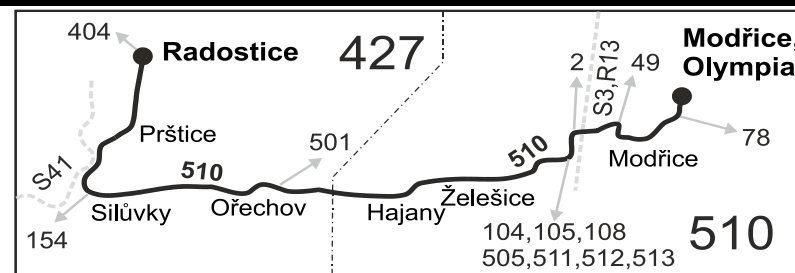

Vysvětlivky:

1. ⇒ spoje navazující na linku 510
   - (o) zastávka od 20 do 5 hodin na znamení
   - (z) zastávka celodenně na znamení
   - b spoj s bezbariérově přístupným vozidlem
   - ⌘ jede v pracovních dnech
   - ⊕ jede v sobotu
   - † jede v neděli a ve státem uznávané svátky
   - **56** nejede od 1.7. do 31.8.
2. Vzhledem ke stavebnímu stavu zastávek nelze garantovat bezbariérový nástup do a výstup z vozidla na všech zastávkách.
3. M ze zastávky Silůvky pokračuje jako linka 154 do Ivančic
4. P ze zastávky Radostice, sokolovna pokračuje jako linka 404 přes Střelice do Brna, Starého Lískovce

Šťastnou cestu s IDS JMK