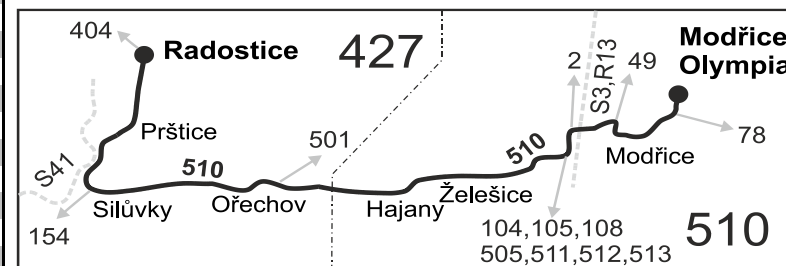

Úsek	Číslo spoje:	121	123	103	105	107	109	111	113	115	117	119
Zóna	Zastávka	Ⓢ† ♿	Ⓢ† ♿	Ⓢ† ♿	Ⓢ† ♿	Ⓢ† ♿	Ⓢ† ♿	Ⓢ† ♿	Ⓢ† ♿	Ⓢ† ♿	Ⓢ† ♿	Ⓢ† ♿
	510 Modřice, Olympia			6:15	8:15	10:15	12:15	14:15	16:15	18:15	20:15	22:47
	510 Modřice, Olympia jih (o)			6:17	8:17	10:17	12:17	14:17	16:17	18:17	20:17	22:49
	510 Modřice, drůbežářské závody (z)			6:18	8:18	10:18	12:18	14:18	16:18	18:18	20:18	22:50
	510 Modřice, nám.			6:21	8:21	10:21	12:21	14:21	16:21	18:21	20:21	22:53
	510 Modřice, Masarykova			6:22	8:22	10:22	12:22	14:22	16:22	18:22	20:22	22:54
	510 Modřice, Husova (z)			6:23	8:23	10:23	12:23	14:23	16:23	18:23	20:23	22:55
	510 Modřice, žel.st.			6:24	8:24	10:24	12:24	14:24	16:24	18:24	20:24	22:56
	⇒ S3 Brno (-Tišnov)			6:41	8:41	10:41	12:41	14:41	16:41	18:41	20:41	
	⇒ 512 Dolní Kounice (-Malešovice)			6:30	8:30	10:30	12:30	14:30	16:30	18:30	20:30	
	510 Modřice, smyčka	0:31	1:31	6:29	8:29	10:28	12:28	14:28	16:28	18:28	20:28	23:00
	510 Modřice, Tyršova (o)	0:32	1:32	6:30	8:30	10:29	12:29	14:29	16:29	18:29	20:29	23:01
	510 Modřice, Evropská (z)	0:34	1:34	6:31	8:31	10:31	12:31	14:31	16:31	18:31	20:31	23:03
	510 Želešice, na kopci	0:36	1:36	6:33	8:33	10:33	12:33	14:33	16:33	18:33	20:33	23:05
	510 Želešice, host.	0:38	1:38	6:35	8:35	10:35	12:35	14:35	16:35	18:35	20:35	23:07
	510 Želešice, u Sulzrů	0:40	1:40	6:37	8:37	10:37	12:37	14:37	16:37	18:37	20:37	23:09
	510 Želešice, u dálnice (z)	0:46	1:46	6:42	8:42	10:42	12:42	14:42	16:42	18:42	20:42	23:13
	510 Hajany	0:48	1:48	6:44	8:44	10:44	12:44	14:44	16:44	18:44	20:44	23:15
	427 Ořechov, tábor (z)			6:46	8:46	10:46	12:46	14:46	16:46	18:46	20:46	23:17
	427 Ořechov, zdrav.stř.			6:47	8:47	10:47	12:47	14:47	16:47	18:47	20:47	23:18
	427 Ořechov, ObÚ			6:48	8:48	10:48	12:48	14:48	16:48	18:48	20:48	23:19
	427 Ořechov, Jeřábkova			6:50	8:50	10:50	12:50	14:50	16:50	18:50	20:50	23:21
	427 Ořechov, kravín (z)			6:51			12:51		18:51			23:22
	427 Silůvky			6:54			12:54		18:54			23:25
	427 Prštice, rozc.Hlína			6:56			12:56		18:56			23:27
	427 Prštice, u zámku			6:57			12:57		18:57			23:28
	427 Radostice, sokolovna			7:01			13:01		19:01			23:32

Vysvětlivky:

- ⇒ spoje navazující na linku 510
- (o) zastávka od 20 do 5 hodin na znamení
- (z) zastávka celodenně na znamení
- ♿ spoj s bezbariérově přístupným vozidlem
- Ⓢ jede v sobotu
- † jede v neděli a ve státem uznávané svátky

Vzhledem ke stavebnímu stavu zastávek nelze garantovat bezbariérový nástup do a výstup z vozidla na všech zastávkách.

Šťastnou cestu s IDS JMK