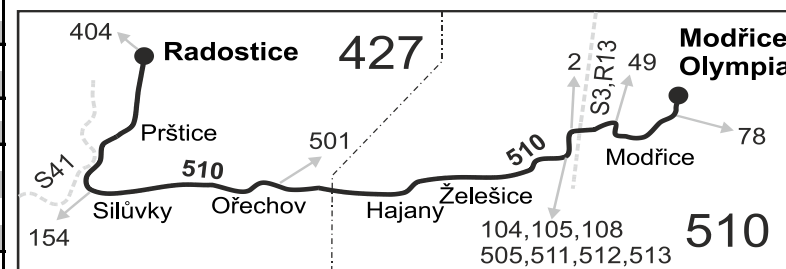

Úsek	Zóna	Zastávka	120	122	102	104	106	108	110	112	114	116	118
			Ⓢ†	Ⓢ†	Ⓢ†	Ⓢ†	Ⓢ†	Ⓢ†	Ⓢ†	Ⓢ†	Ⓢ†	Ⓢ†	Ⓢ†
			♿	♿	♿	♿	♿	♿	♿	♿	♿	♿	♿
	427	Radostice, sokolovna			4:24	7:21			12:54			19:14	
	427	Prštice, u zámku			4:27	7:24			12:57			19:17	
	427	Prštice, rozc.Hlína			4:28	7:25			12:58			19:18	
	427	Silůvky			4:30	7:27			13:00			19:20	
	427	Ořechov, kravín (z)			4:33	7:30			13:03			19:23	
	427	Ořechov, Jeřábkova			4:35	7:32	9:05	11:05	13:05	15:05	17:05	19:25	21:05
	427	Ořechov, ObÚ			4:37	7:34	9:07	11:07	13:07	15:07	17:07	19:27	21:07
	427	Ořechov, zdrav.stř.			4:39	7:36	9:09	11:09	13:09	15:09	17:09	19:29	21:09
	427	Ořechov, tábor (z)			4:40	7:37	9:10	11:10	13:10	15:10	17:10	19:30	21:10
	510	Hajany	0:11	1:11	4:42	7:39	9:12	11:12	13:12	15:12	17:12	19:32	21:12
	510	Želešice, u dálnice (z)	0:13	1:13	4:44	7:41	9:14	11:14	13:14	15:14	17:14	19:34	21:14
	510	Želešice, u Sulzrů	0:19	1:19	4:48	7:46	9:19	11:19	13:19	15:19	17:19	19:39	21:19
	510	Želešice, host.	0:21	1:21	4:50	7:48	9:21	11:21	13:21	15:21	17:21	19:41	21:21
	510	Želešice, na kopci	0:23	1:23	4:52	7:50	9:23	11:23	13:23	15:23	17:23	19:43	21:23
	510	Modřice, Evropská (z)	0:26	1:26	4:55	7:53	9:26	11:26	13:26	15:26	17:26	19:46	21:26
	510	Modřice, smyčka	0:28	1:28	4:57	7:55	9:28	11:28	13:28	15:28	17:28	19:48	21:28
		⇒ 2 Brno, Hlavní nádraží				7:59	9:29	11:29	13:29	15:29	17:29	19:49	21:29
		⇒ N94 Brno, Hlavní nádraží	0:30	1:30									
	510	Modřice, Brněnská (z)			4:58	7:56	9:29	11:29	13:29	15:29	17:29	19:49	21:29
	510	Modřice, žel.st.			5:00	7:59	9:32	11:32	13:32	15:32	17:32	19:52	21:32
		⇒ S3 Zidlochovice/Hustopeče				8:17	9:42	11:43	13:43	15:43	17:44	20:17	21:47
		⇒ S3 Brno (-Tišnov)				8:11	9:41	11:41	13:41	15:41	17:41	20:11	21:41
	510	Modřice, Husova (z)			5:01	8:00	9:33	11:33	13:33	15:33	17:33	19:53	21:33
	510	Modřice, Masarykova			5:02	8:01	9:34	11:34	13:34	15:34	17:34	19:54	21:34
		⇒ 49 Brno, Uzká					9:41	11:41	13:41	15:41	17:41	20:01	21:43
		⇒ N94 Brno, Hlavní nádraží			5:03								
	510	Modřice, nám.			5:03	8:02	9:35	11:35	13:35	15:35	17:35	19:55	21:35
	510	Modřice, Za mlýnem (z)			5:04	8:03	9:36	11:36	13:36	15:36	17:36	19:56	21:36
	510	Modřice, drubežářské závody (z)			5:05	8:04	9:37	11:37	13:37	15:37	17:37	19:57	21:37
	510	Modřice, Olympia			5:08	8:07	9:40	11:40	13:40	15:40	17:40	20:00	21:40
		⇒ 78 Brno, Židenice			5:10	8:07	9:47	11:47	13:47	15:47	17:47	20:07	

Vysvětlivky:

1. ⇒ spoje navazující na linku 510
   - (z) zastávka celodenně na znamení
   - ♿ spoj s bezbariérově přístupným vozidlem
   - Ⓢ jede v sobotu
   - † jede v neděli a ve státem uznávané svátky
2. Vzhledem ke stavebnímu stavu zastávek nelze garantovat bezbariérový nástup do a výstup z vozidla na všech zastávkách.

Šťastnou cestu s IDS JMK