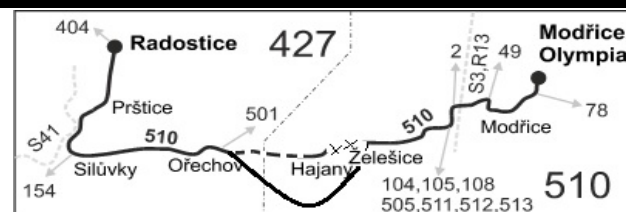

Vysvětlivky:

- ⇒ spoje navazující na linku 510
- (z) zastávka celodenně na znamení
- } spoj jede po jiné trase
- ♿ spoj s bezbariérově přístupným vozidlem
- ⊕ jede v sobotu
- † jede v neděli a ve státem uznávané svátky
- 10 nejede 24.12. a 31.12.
- 12 nejede 24.12., 25.12. a 31.12.
- 16 nejede 24.12.

Šťastnou cestu s IDS JMK

Vzhledem ke stavebnímu stavu zastávek nelze garantovat bezbariérový nástup do a výstup z vozidla na všech zastávkách.